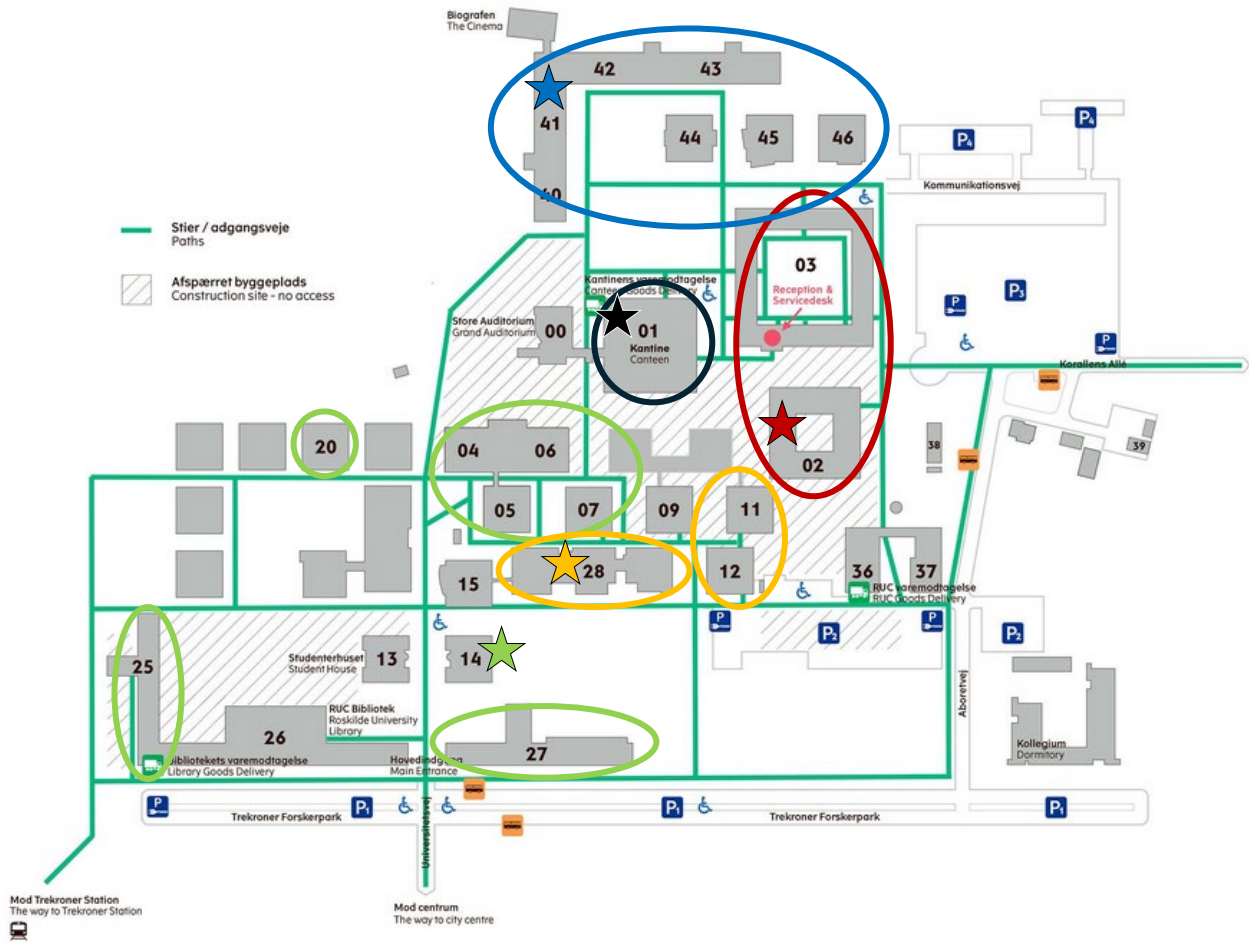

# Forplejning til eksamener – Sommer 2026

- ★ Sandwichstation
- ★ IKH Kaffestation
- ★ IMT Kaffestation
- ★ INM Kaffestation
- ★ ISE Kaffestation